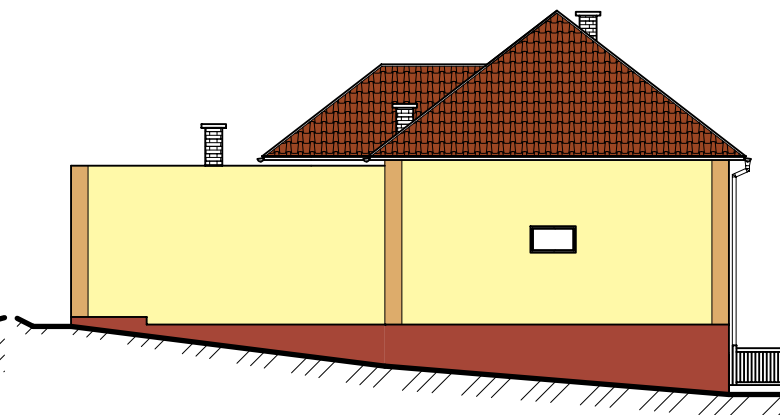

POHĽAD ČELNÝ - JUHOZÁPADNÝ

POHĽAD DVORNÝ - SEVEROVÝCHODNÝ

POHĽAD ZADNÝ - SEVEROZÁPADNÝ

LEGENDA

-  jestv.krytina škidloplech - tmavohnedá farba
-  silikónová omietka strednozrná roztierateľná - farba svetlá číslo farby - E 113 (Terranova)
-  silikónová omietka strednozrná roztierateľná - farba tmavohnedá číslo farby - E 612 (Terranova)
-  soklová omietka Marmolit- tmavohnedá číslo farby - R 632 (Terranova)

Farba klamp.konštrukcií a kovových prvkov na fasáde : tmavohnedý mahagón RAL 8016

Odtiene farebného riešenia sú vyšpecifikované zo vzorkovnice fy.Terranova. Po výbere dodávateľa a konkrétneho zatepľovacieho systému sa čísla farieb určia podľa konkrétnej vzorkovnice!