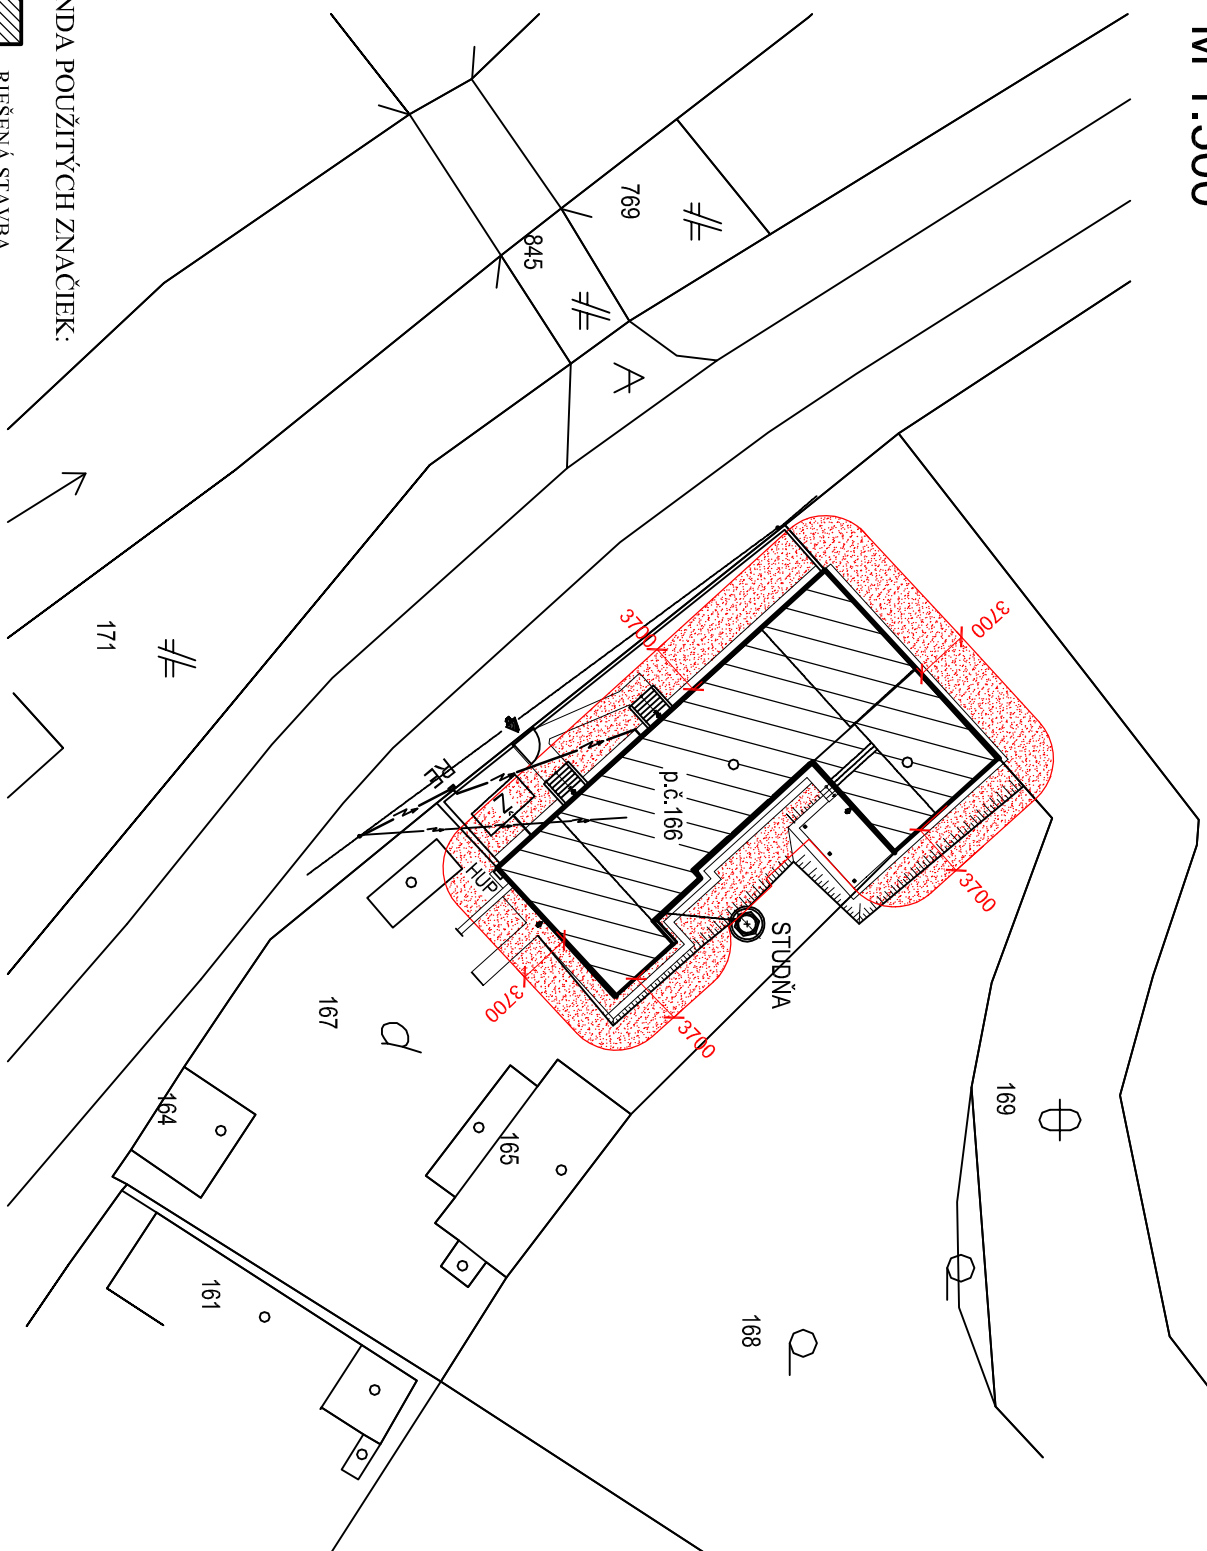

Situácia M 1:500

LEGENDA POUŽITÝCH ZNAČIEK:

RIEŠENÁ STAVBA

POŽIARNE NIEBEZPEČNÝ PRIESTOR
od možností padania horiacich častí zo stavby